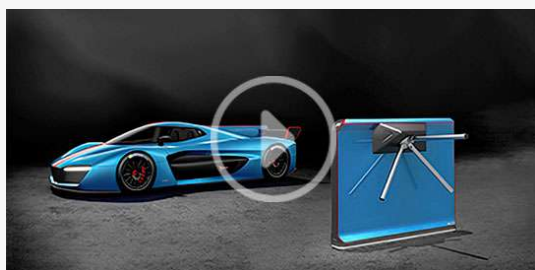

### Let the sunshine in!

Vår nya tillfartsbom Access Solar fungerar fullständigt oberoende av strömnätet.

## FlowMotion-succén fortsätter

Vi ser att omvärlden anpassar sig och fler personspärrar används. Det senaste tillskottet i serien är mTwing som även den är anpassad för utomhusinstallation, IP54. Den finns både med Glas-element och U-profiler. Den numera välkända styrenheten MGC Pro är inbyggd i stolpen. Tillsammans med ett personflöde på 15 personer/minut och sina totalt 10 miljoner cykler är detta en produkt som kommer att stå sig väldigt länge i sin miljö.