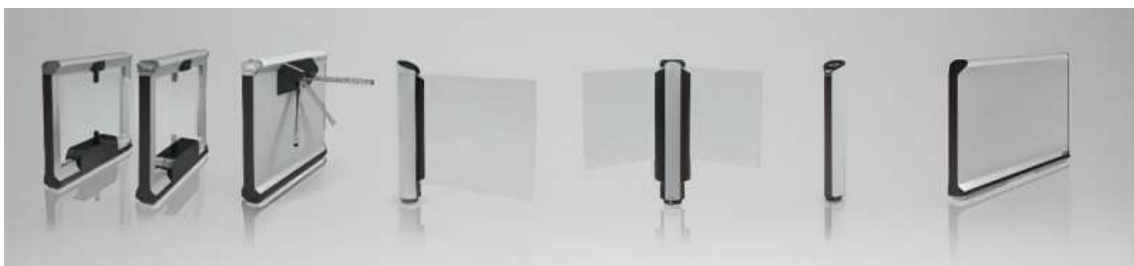

FAAC Nordic AB | info@faac.se | +46 (0)435-77 95 00 | www.faac.se

© FAAC Nordic AB 2021

Din integritet är viktig för oss. För att avsluta din prenumeration av detta nyhetsbrev, klicka här.